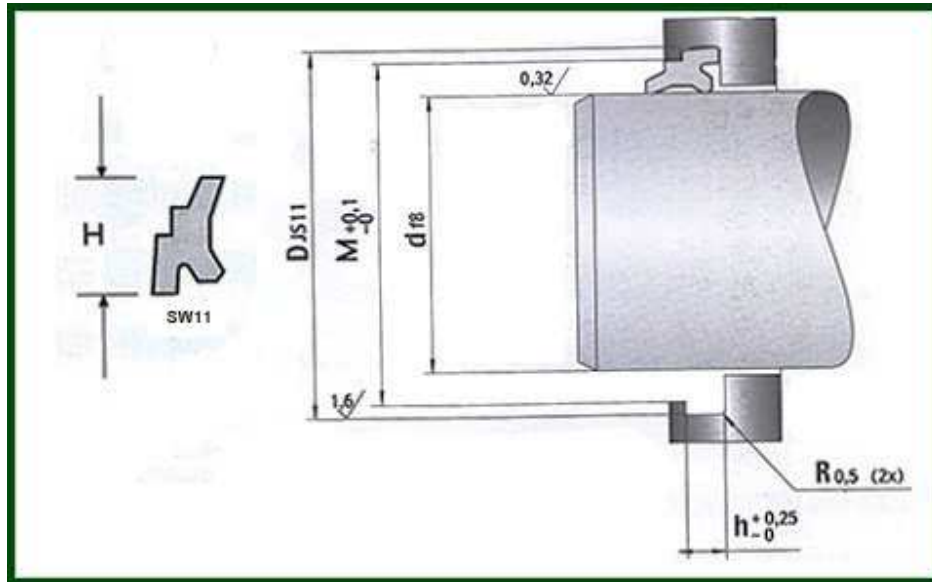

Wiper Rings {SW11}

Dimension

NS RIF.	d	D	H	M	h
SW11-10	10.00	18.00	8.00	13.50	4.00
SW11-12	12.00	20.00	8.00	15.50	4.00
SW11-14	14.00	22.00	8.00	17.50	4.00
SW11-15	15.00	23.00	8.00	18.50	4.00
SW11-16	16.00	24.00	8.00	19.50	4.00
SW11-18	18.00	26.00	8.00	21.50	4.00
SW11-20	20.00	28.00	8.00	23.50	4.00
SW11-22	22.00	30.00	8.00	25.50	4.00
SW11-25	25.00	33.00	8.00	28.50	4.00
SW11-28	28.00	36.00	8.00	31.50	4.00
SW11-30	30.00	38.00	8.00	33.50	4.00
SW11-32	32.00	40.00	8.00	35.50	4.00
SW11-35	35.00	43.00	8.00	38.50	4.00
SW11-36	36.00	44.00	8.00	39.50	4.00
SW11-40	40.00	48.00	8.00	43.50	4.00
SW11-42	42.00	50.00	8.00	45.50	4.00
SW11-45	45.00	53.00	8.00	48.50	4.00
SW11-50	50.00	58.00	8.00	53.50	4.00
SW11-55	55.00	63.00	8.00	58.50	4.00
SW11-56	56.00	64.00	8.00	59.50	4.00
SW11-60	60.00	68.00	8.00	63.50	4.00

SW11-63	63.00	71.00	8.00	66.50	4.00
SW11-65	65.00	73.00	8.00	68.50	4.00
SW11-70	70.00	78.00	8.00	73.50	4.00
SW11-75	75.00	83.00	8.00	78.50	4.00
SW11-80	80.00	88.00	8.00	83.50	4.00
SW11-85	85.00	93.00	8.00	88.50	4.00
SW11-90	90.00	98.00	8.00	93.50	4.00
SW11-100	100.00	108.00	11.00	106.00	4.00
SW11-105	105.00	117.00	11.00	114.00	5.50
SW11-110	110.00	122.00	11.00	119.00	5.50
SW11-115	115.00	127.00	11.00	124.00	5.50
SW11-120	120.00	132.00	11.00	129.00	5.50
SW11-125	125.00	137.00	11.00	134.00	5.50
SW11-130	130.00	142.00	11.00	139.00	5.50
SW11-135	135.00	147.00	11.00	144.00	5.50
SW11-140	140.00	152.00	11.00	149.00	5.50
SW11-150	150.00	162.00	11.00	159.00	5.50
SW11-160	160.00	172.00	11.00	169.00	5.50
SW11-170	170.00	182.00	11.00	179.00	5.50
SW11-180	180.00	192.00	11.00	189.00	5.50
SW11-200	200.00	212.00	11.00	209.00	5.50