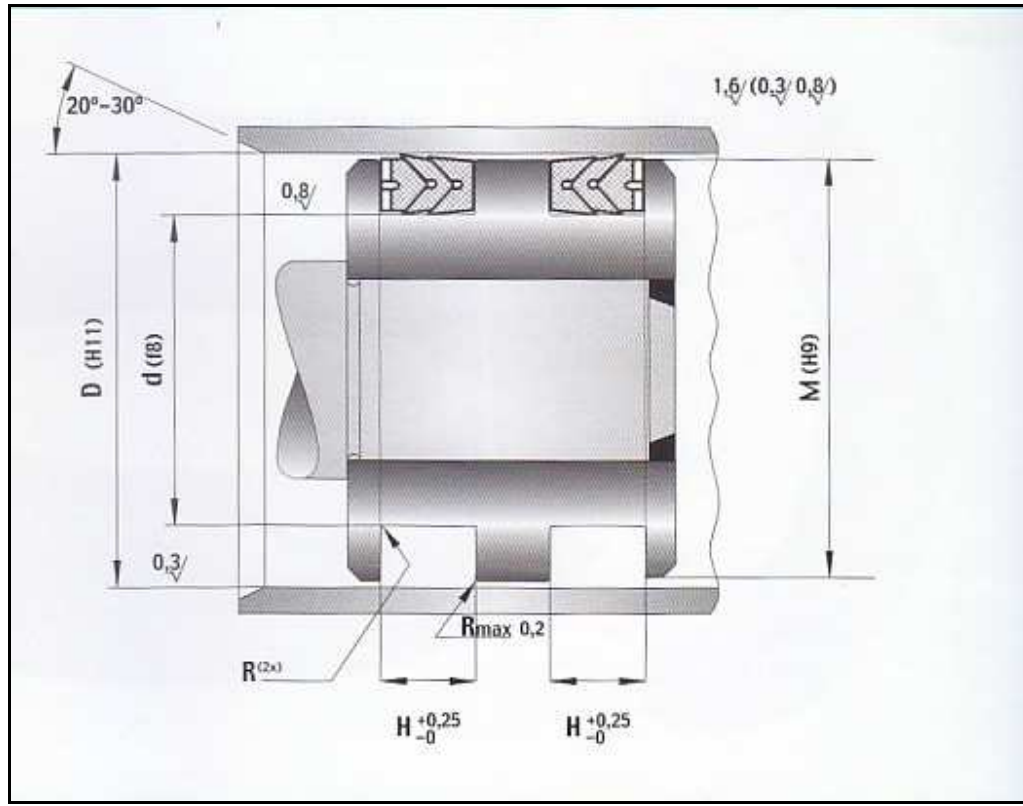

Piston Chevron

Dimension

NS RIF	D	d	H	M
PISTON CHEVRON	20.00	10.00	9.30	19.50
PISTON CHEVRON	22.00	12.00	9.30	21.50
PISTON CHEVRON	25.00	15.00	9.30	24.50
PISTON CHEVRON	28.00	18.00	9.30	27.50
PISTON CHEVRON	30.00	20.00	9.30	29.50
PISTON CHEVRON	32.00	20.00	10.90	31.00
PISTON CHEVRON	35.00	23.00	10.90	34.00
PISTON CHEVRON	36.00	24.00	10.90	35.00
PISTON CHEVRON	40.00	25.00	11.50	39.00
PISTON CHEVRON	42.00	27.00	11.50	41.00
PISTON CHEVRON	45.00	30.00	11.50	44.00
PISTON CHEVRON	50.00	35.00	11.50	49.00
PISTON CHEVRON	55.00	40.00	11.50	54.00
PISTON CHEVRON	56.00	41.00	11.50	55.00